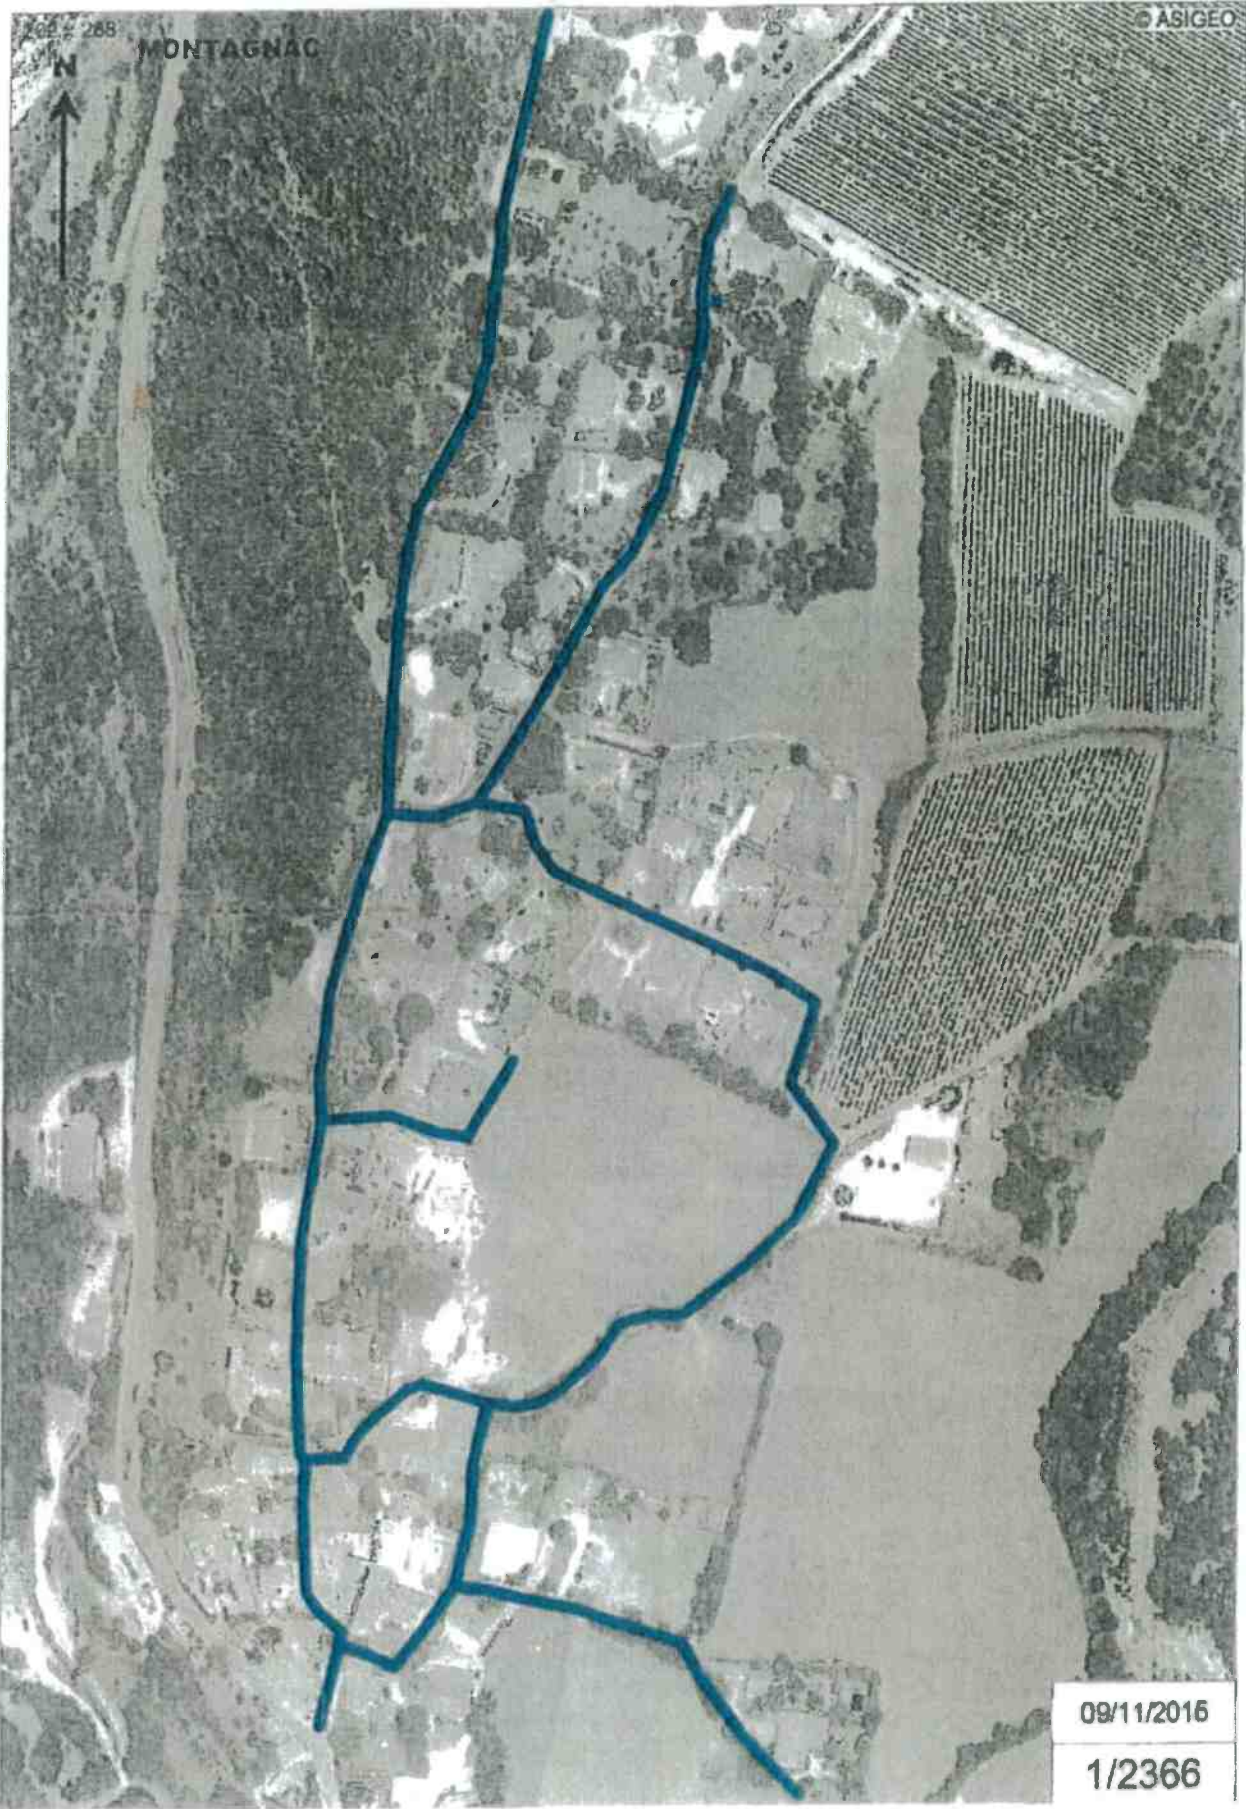

LA ROUVIERE 30-190
BLEU → LAVER, BACALAYER
Autre couleur → humidifier, balayer
(si possible pendant le lavage)

MONTAGNAC

MONTIGNARGUES

 *lavage et Balayage.*

PARIGNARGUES

PARIGNARGUES

PARIGNARGUES

INDEX DES RUES

Bennes (chemin des)	D4-D5-D6
Bois (chemin des)	B4-C4
Bois (déviation du)	A4-A5
Can (rue du)	D3
Ecole (rue de l')	C4
Fons (route de)	C4-C5-C6
Four (rue du)	C3
Foyer (rue du)	C3
Gourgong (chemin de)	D1
Iris (Impasse des)	C3
Lauret (chemin de)	B3-B4
Lauriers (rue des)	C3
Liberté (avenue de la)	C3-C4
Loubatières (chemin des)	C4-C5-C6
Mas Roux (chemin du)	D1-D2
Montagnac (chemin de)	A5-B4-C4
Montignargues (chemin de)	C3
Mûriers (rue des)	C3
Nîmes (chemin de)	C4-D4-E4
Pègue (chemin de la)	E2
Porche (rue du)	C3
RD 221	C2
RD 7	D1
Rosiers (impasse des)	C3-C4
(La) Rouvière (chemin de)	D3-E3
St-Généys (route de)	D2-D3-C3
St-Généys (ancienne route de)	D2
Stade (rue du)	C4-D4
Temple (rue du)	C3-C4