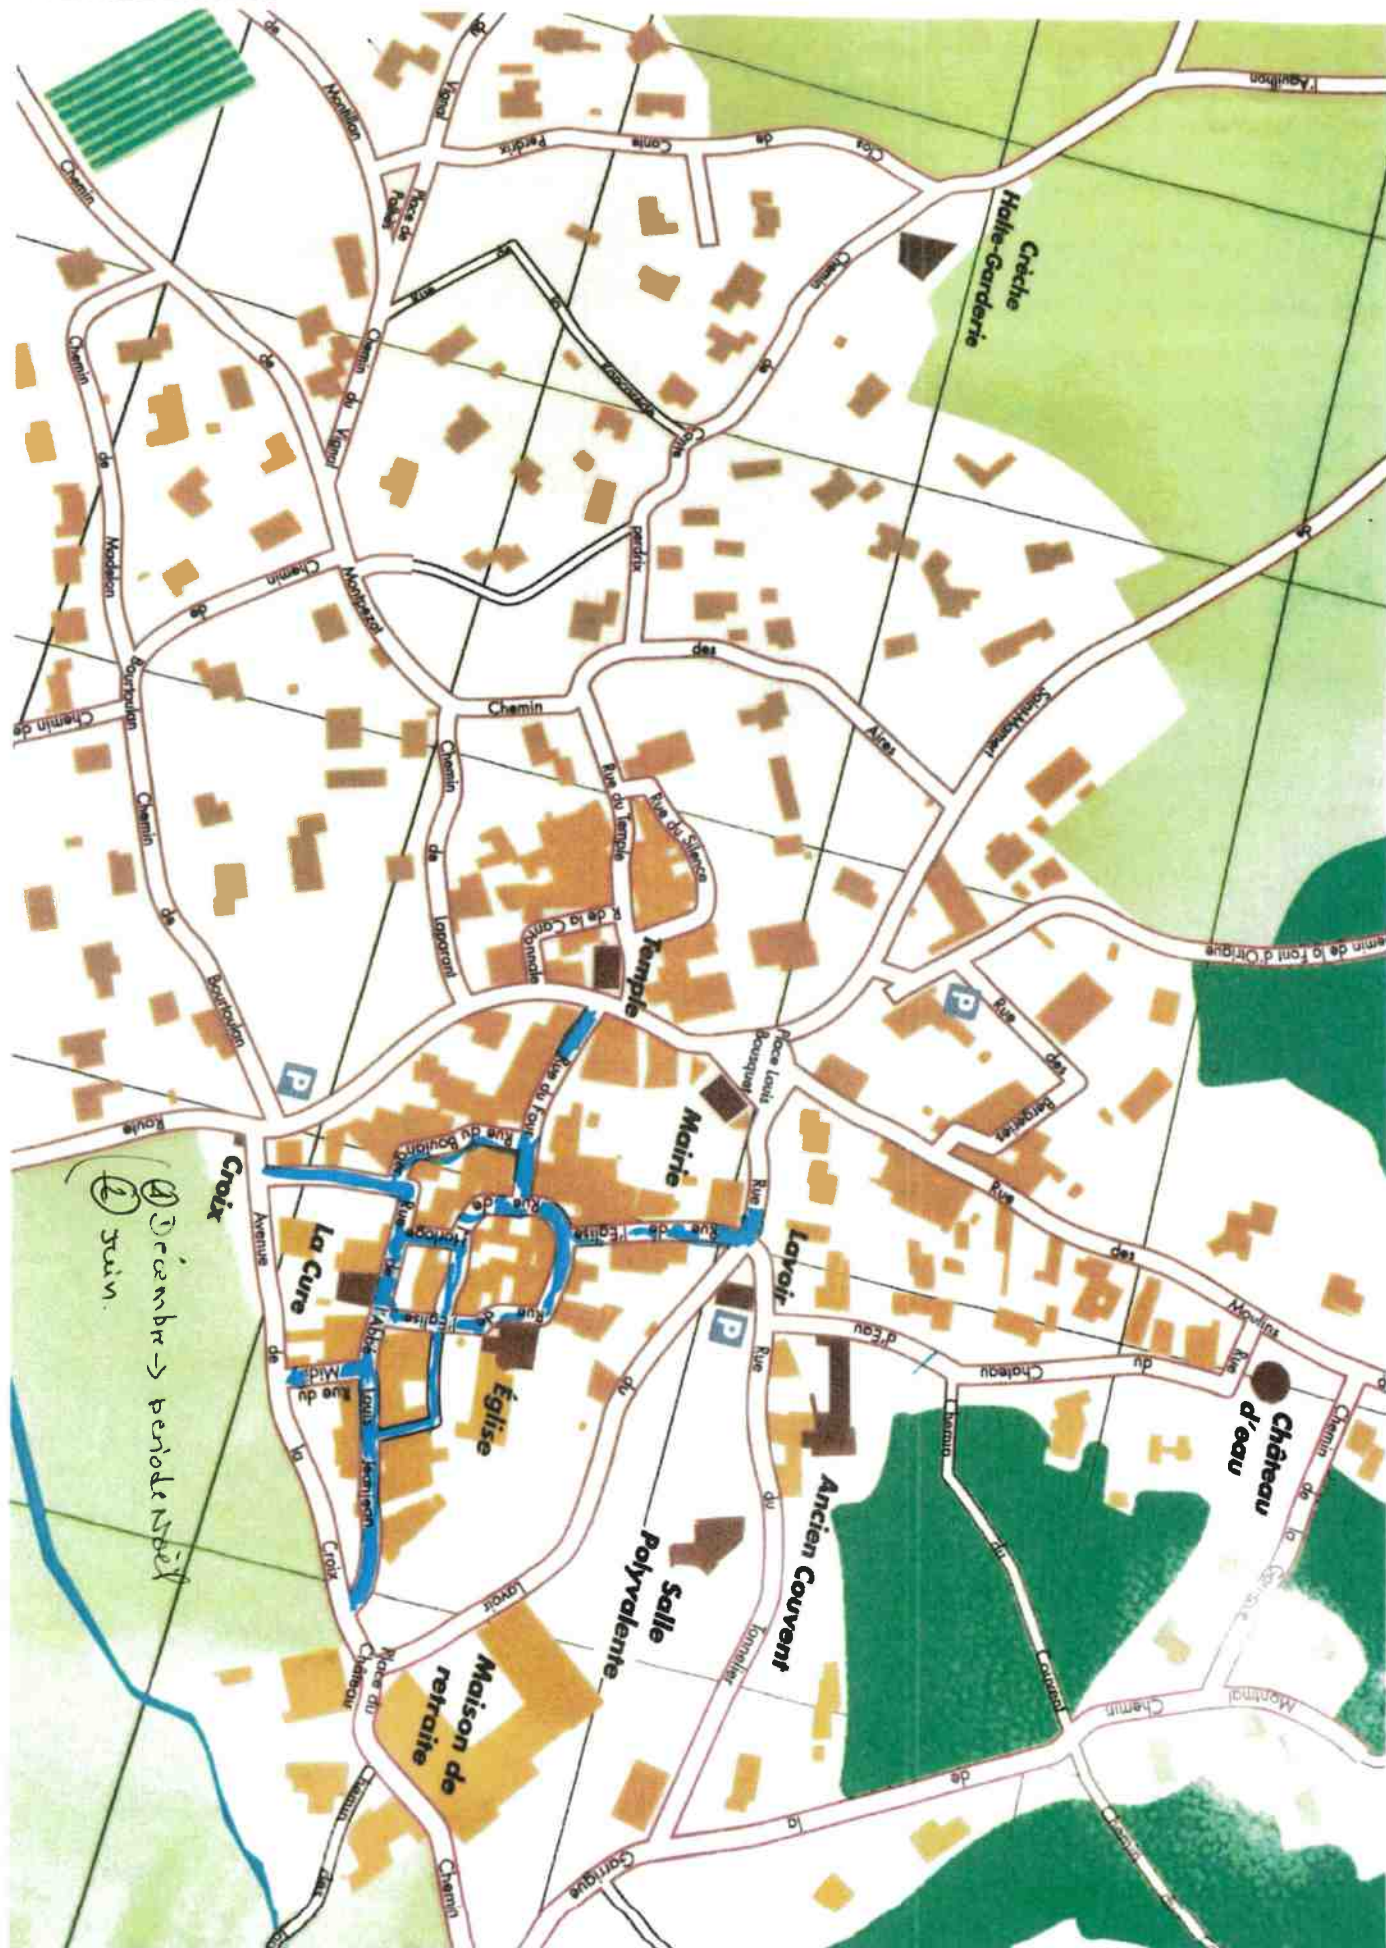

LA ROUVIERE 30-190
BLEU → LAVER, BACALAYER
Autre couleur → humidifier, balayer
(si possible pendant le lavage)

MONTAGNAC

MONTIGNARGUES

 *lavage et Balayage.*

PARIGNARGUES

PARIGNARGUES

PARIGNARGUES

INDEX DES RUES

Bennes (chemin des)	D4-D5-D6
Bois (chemin des)	B4-C4
Bois (déviation du)	A4-A5
Can (rue du)	D3
Ecole (rue de l')	C4
Fons (route de)	C4-C5-C6
Four (rue du)	C3
Foyer (rue du)	C3
Gourgong (chemin de)	D1
Iris (Impasse des)	C3
Lauret (chemin de)	B3-B4
Lauriers (rue des)	C3
Liberté (avenue de la)	C3-C4
Loubatières (chemin des)	C4-C5-C6
Mas Roux (chemin du)	D1-D2
Montagnac (chemin de)	A5-B4-C4
Montignargues (chemin de)	C3
Mûriers (rue des)	C3
Nîmes (chemin de)	C4-D4-E4
Pègue (chemin de la)	E2
Porche (rue du)	C3
RD 221	C2
RD 7	D1
Rosiers (impasse des)	C3-C4
(La) Rouvière (chemin de)	D3-E3
St-Généys (route de)	D2-D3-C3
St-Généys (ancienne route de)	D2
Stade (rue du)	C4-D4
Temple (rue du)	C3-C4