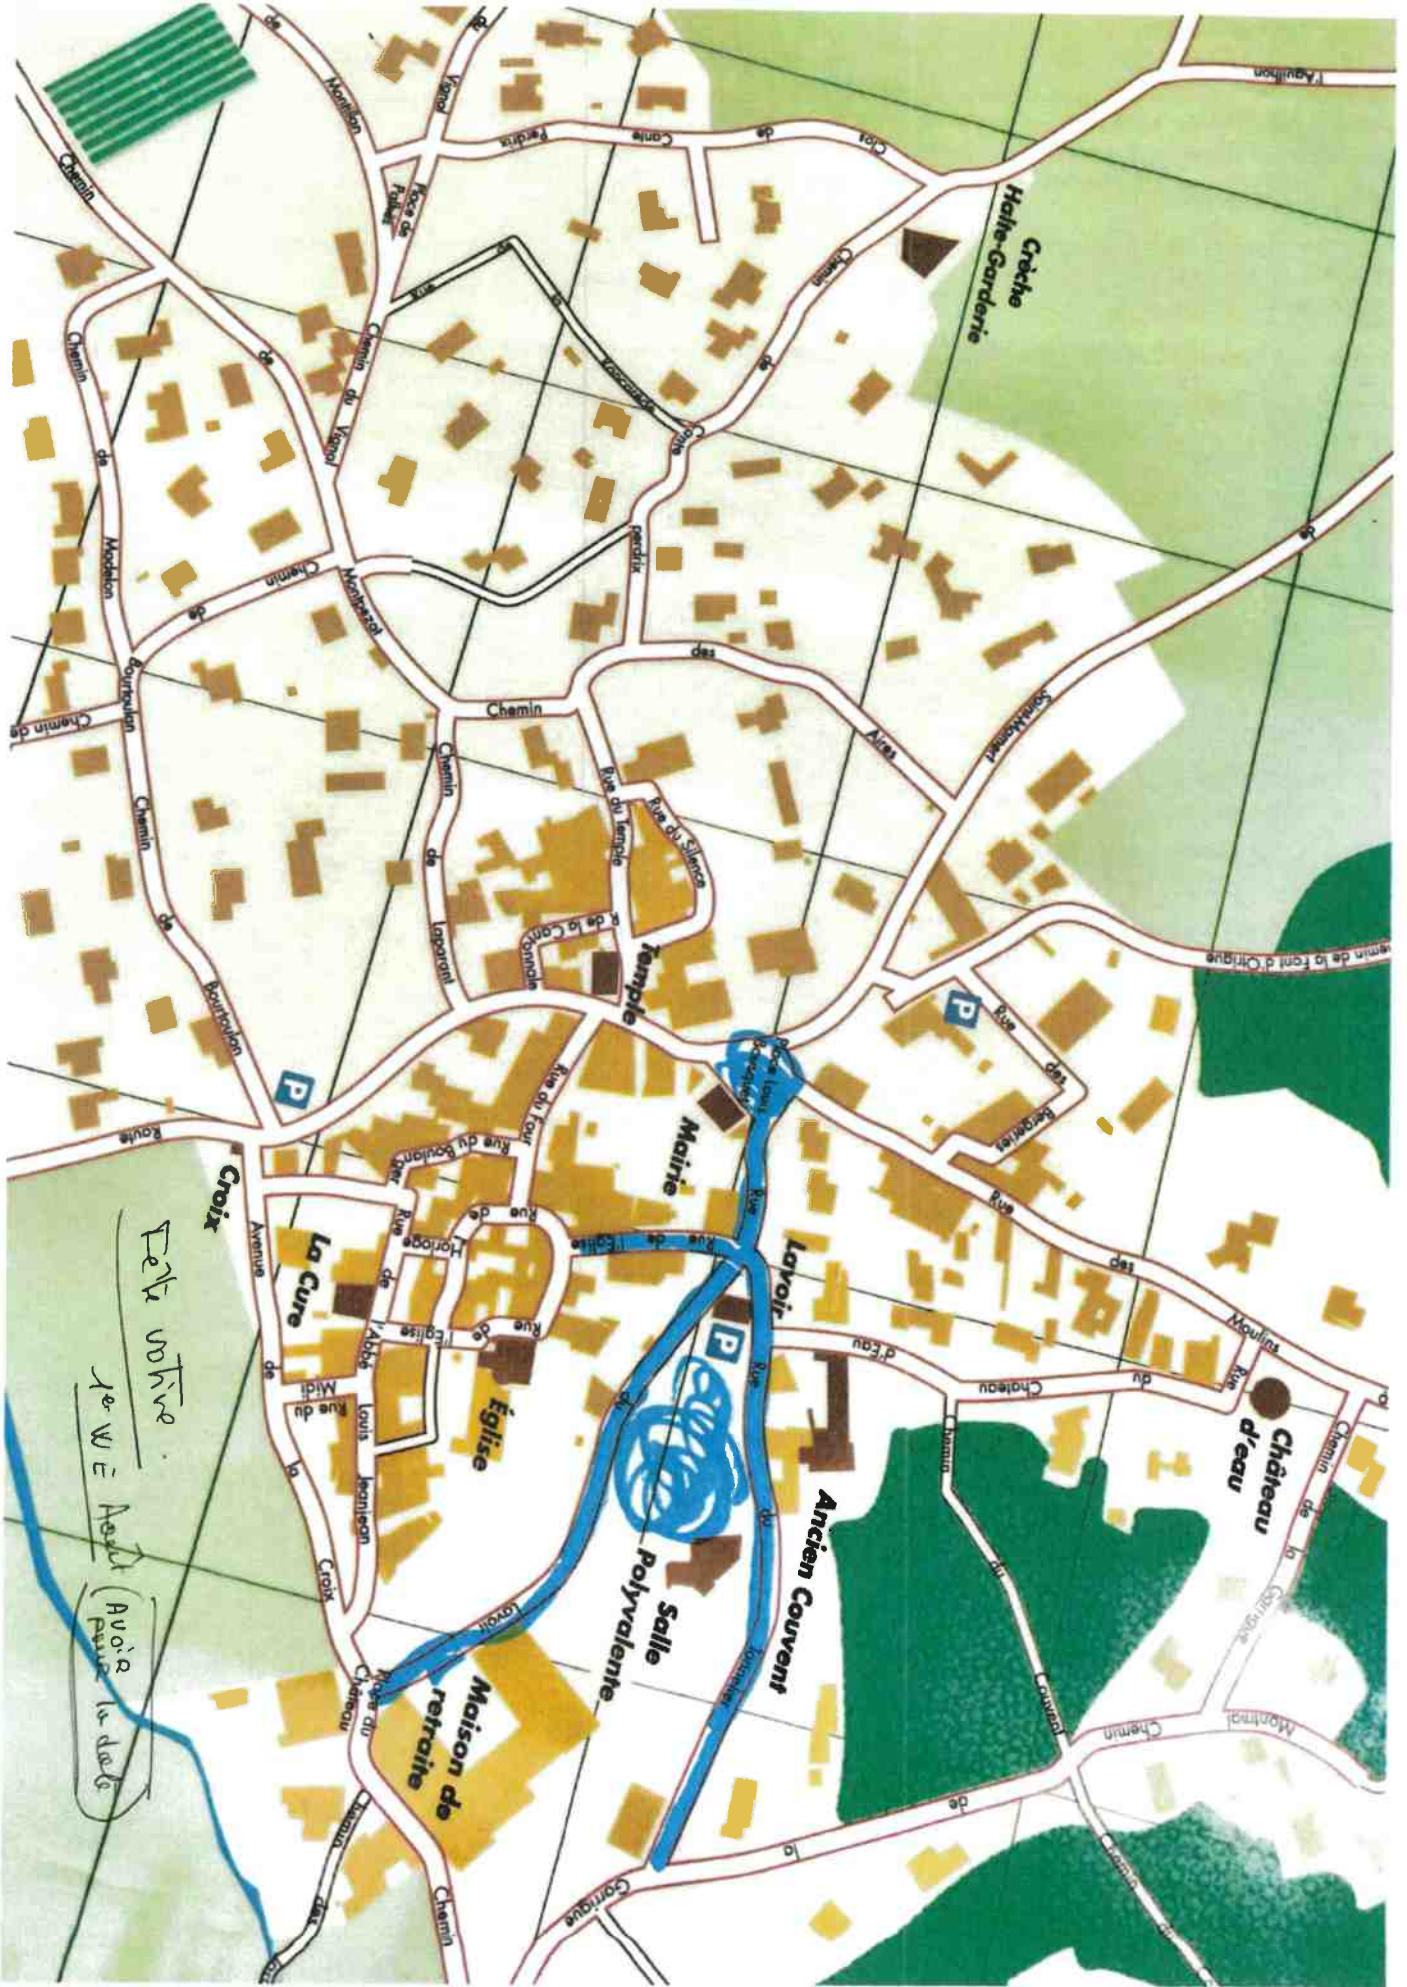

LA ROUVIERE 30-190
BLEU → LAVER, BACALAYER
Autre couleur → humidifier, balayer
(si possible pendant le lavage)

MONTAGNAC

MONTIGNARGUES

 *lavage et Balayage.*

PARIGNARGUES

PARIGNARGUES

PARIGNARGUES

INDEX DES RUES

Bennes (chemin des)	D4-D5-D6
Bois (chemin des)	B4-C4
Bois (déviation du)	A4-A5
Can (rue du)	D3
Ecole (rue de l')	C4
Fons (route de)	C4-C5-C6
Four (rue du)	C3
Foyer (rue du)	C3
Gourgong (chemin de)	D1
Iris (Impasse des)	C3
Lauret (chemin de)	B3-B4
Lauriers (rue des)	C3
Liberté (avenue de la)	C3-C4
Loubatières (chemin des)	C4-C5-C6
Mas Roux (chemin du)	D1-D2
Montagnac (chemin de)	A5-B4-C4
Montignargues (chemin de)	C3
Mûriers (rue des)	C3
Nîmes (chemin de)	C4-D4-E4
Pègue (chemin de la)	E2
Porche (rue du)	C3
RD 221	C2
RD 7	D1
Rosiers (impasse des)	C3-C4
(La) Rouvière (chemin de)	D3-E3
St-Généys (route de)	D2-D3-C3
St-Généys (ancienne route de)	D2
Stade (rue du)	C4-D4
Temple (rue du)	C3-C4