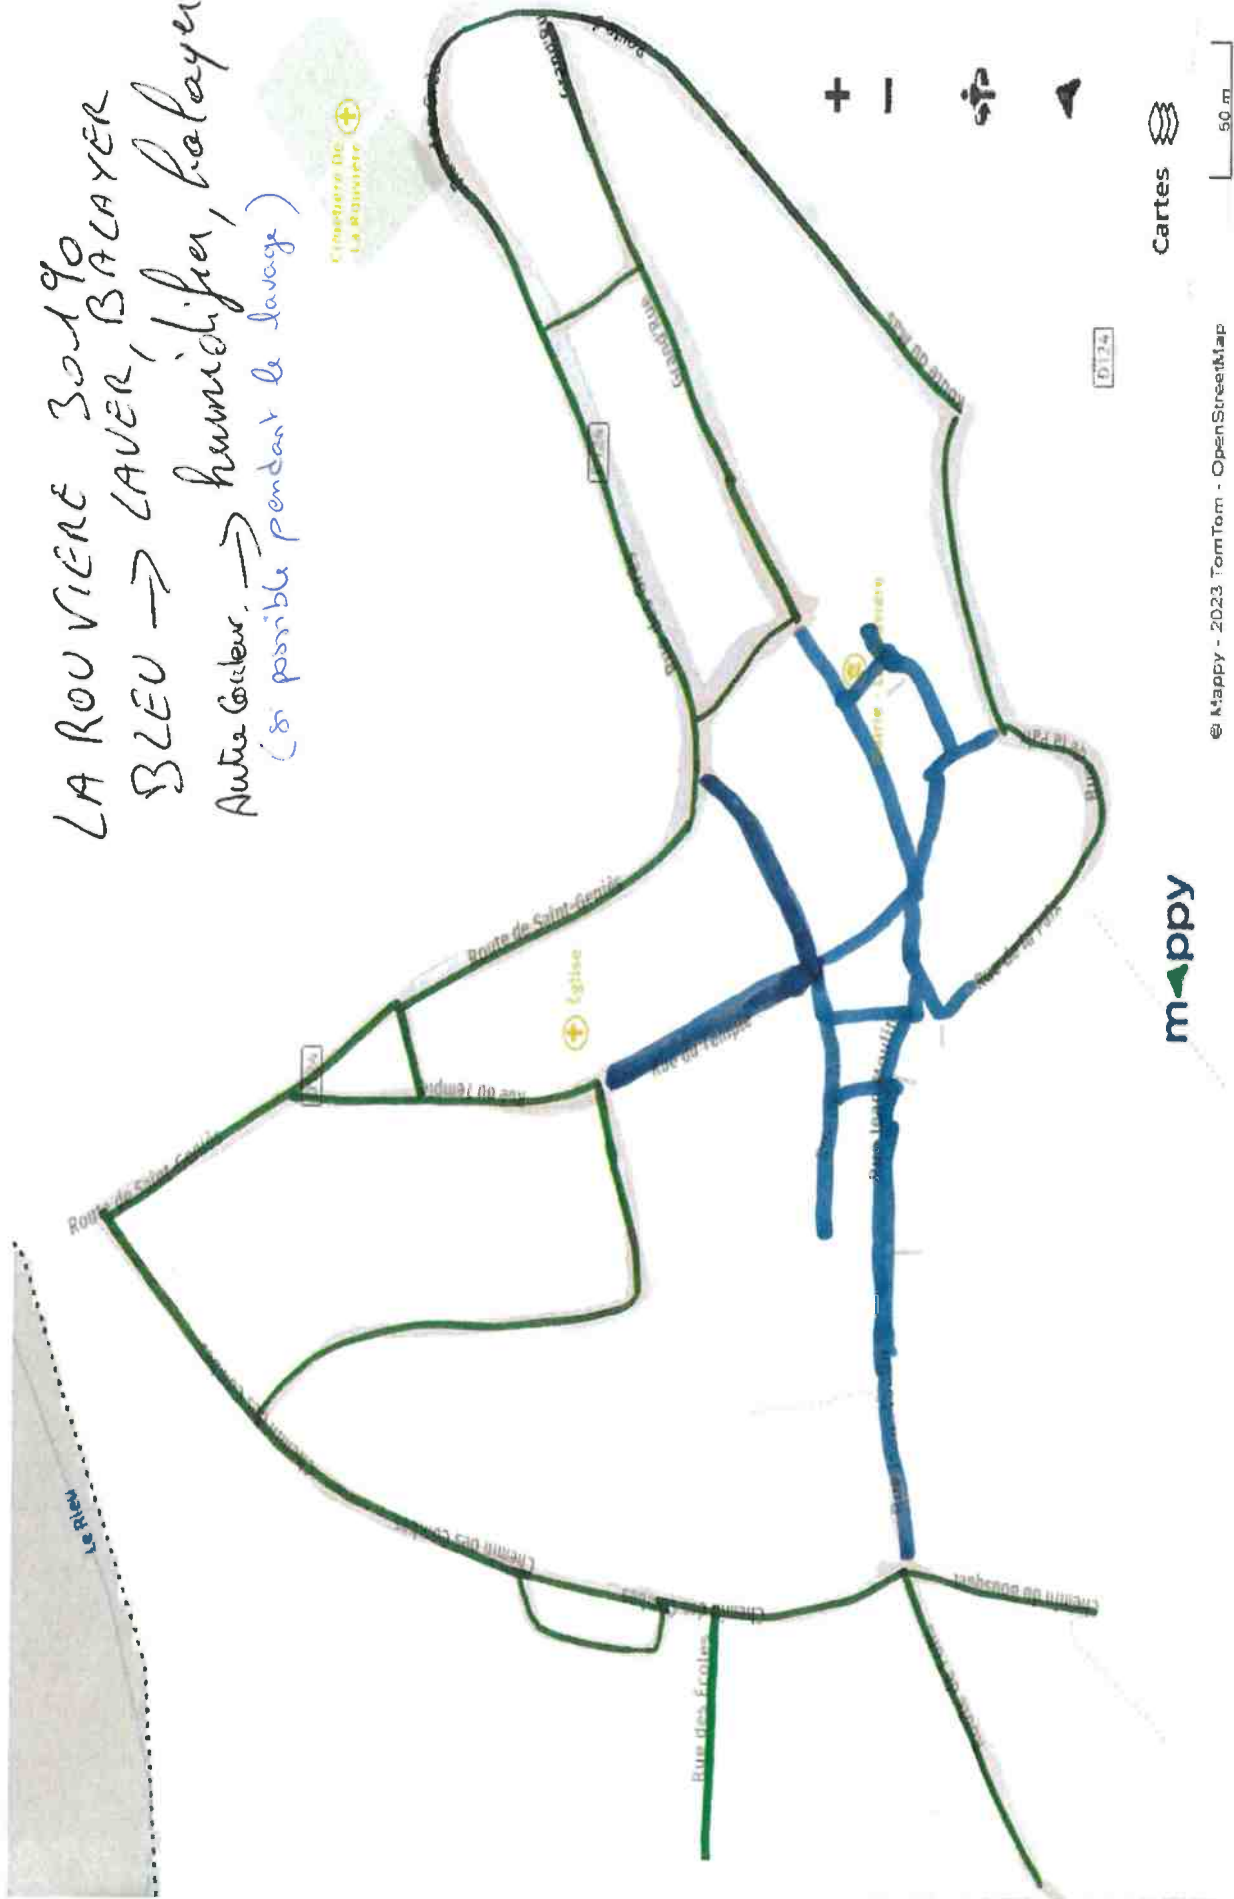

LA ROUVIERE 30-190
BLEU → LAVER, BACALAYER
Autre couleur → humidifier, balayer
(si possible pendant le lavage)

MONTAGNAC

MONTIGNARGUES

 *lavage et Balayage.*

PARIGNARGUES

PARIGNARGUES

PARIGNARGUES

INDEX DES RUES

Bennes (chemin des)	D4-D5-D6
Bois (chemin des)	B4-C4
Bois (déviation du)	A4-A5
Can (rue du)	D3
Ecole (rue de l')	C4
Fons (route de)	C4-C5-C6
Four (rue du)	C3
Foyer (rue du)	C3
Gourgong (chemin de)	D1
Iris (Impasse des)	C3
Lauret (chemin de)	B3-B4
Lauriers (rue des)	C3
Liberté (avenue de la)	C3-C4
Loubatières (chemin des)	C4-C5-C6
Mas Roux (chemin du)	D1-D2
Montagnac (chemin de)	A5-B4-C4
Montignargues (chemin de)	C3
Mûriers (rue des)	C3
Nîmes (chemin de)	C4-D4-E4
Pègue (chemin de la)	E2
Porche (rue du)	C3
RD 221	C2
RD 7	D1
Rosiers (impasse des)	C3-C4
(La) Rouvière (chemin de)	D3-E3
St-Généys (route de)	D2-D3-C3
St-Généys (ancienne route de)	D2
Stade (rue du)	C4-D4
Temple (rue du)	C3-C4