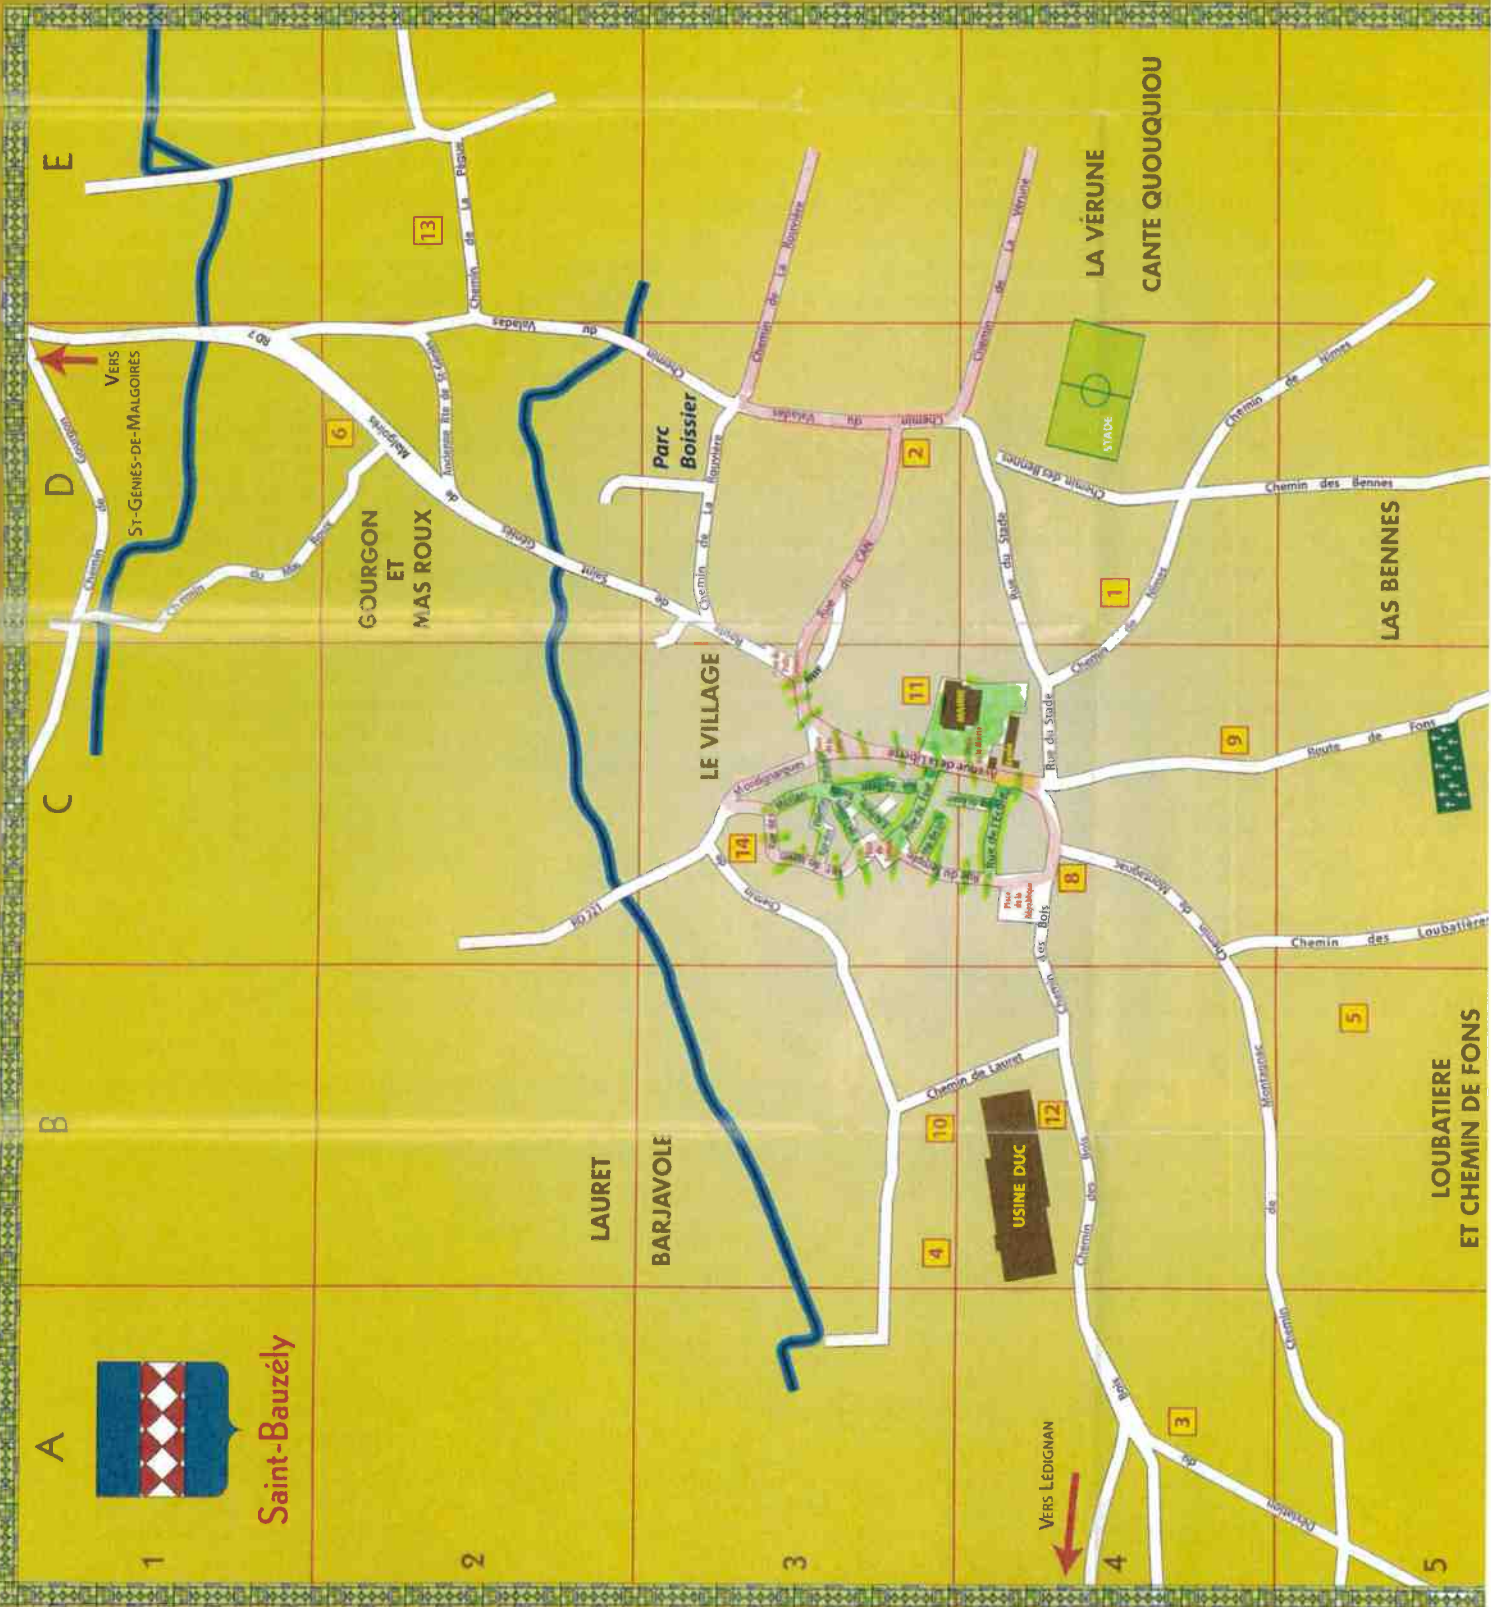

LA ROUVIERE 30-190
BLEU → LAVER, BACALAYER
Autre couleur → humidifier, balayer
(si possible pendant le lavage)

MONTAGNAC

MONTIGNARGUES

 *lavage et Balayage.*

PARIGNARGUES

PARIGNARGUES

PARIGNARGUES

INDEX DES RUES

Bennes (chemin des)	D4-D5-D6
Bois (chemin des)	B4-C4
Bois (déviation du)	A4-A5
Can (rue du)	D3
Ecole (rue de l')	C4
Fons (route de)	C4-C5-C6
Four (rue du)	C3
Foyer (rue du)	C3
Gourgong (chemin de)	D1
Iris (Impasse des)	C3
Lauret (chemin de)	B3-B4
Lauriers (rue des)	C3
Liberté (avenue de la)	C3-C4
Loubatières (chemin des)	C4-C5-C6
Mas Roux (chemin du)	D1-D2
Montagnac (chemin de)	A5-B4-C4
Montignargues (chemin de)	C3
Mûriers (rue des)	C3
Nîmes (chemin de)	C4-D4-E4
Pègue (chemin de la)	E2
Porche (rue du)	C3
RD 221	C2
RD 7	D1
Rosiers (impasse des)	C3-C4
(La) Rouvière (chemin de)	D3-E3
St-Généys (route de)	D2-D3-C3
St-Généys (ancienne route de)	D2
Stade (rue du)	C4-D4
Temple (rue du)	C3-C4